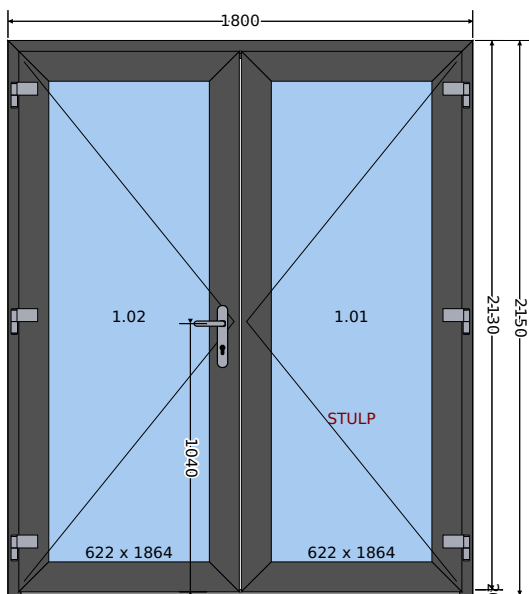

**Binnenaanzicht**

**Buitenaanzicht**

<b>Buitenkader</b>	<b>140000 kader NEW (diepte 85mm, hoogte 70mm, 6k)</b>	
<i>Buitenzijde kleur</i>	1-zijdig buiten AP040: Antraciet houtnerf	
<i>Binnenzijde kleur</i>	Wit met zwarte afdichting	
<i>Muur configuratie</i>	Afmetingen van de klant	
<i>Afmetingen</i>	1800 mm x 2150 mm	
<i>Folie code voor buitenkader</i>	HS 436-5003	
<i>Folie code voor vleugel</i>	HS 436-5003	
<i>Kleur van kern en pakking in het buitenkader</i>	witte kern - zwarte dichting	
<i>Kleur van kern en pakking in het vleugel</i>	witte kern - zwarte dichting	
<i>Afwatering</i>	Ontwateringen STD (zichtbaar van de voorkant)	
<i>Kader decompressie - boven</i>	Nee	
<i>Type Hoekverbinding</i>	V-Perfect	
<b>Deur drempel</b>	<b>Aluminium dorpel</b>	
<b>Gevraagd glas</b>	<b>4/16/4</b>	
<b>Glaslat</b>	<b>GLASLAT ROUND - LINE</b>	
<b>Vleugel</b>	<b>140035 deur vleugel 120mm naar buiten opendraaiend + STULP + DORPEL</b>	
<b>Glaslat</b>	<b>GLASLAT ROUND - LINE</b>	
<i>Type stulp</i>	Breed 64 mm (STD)	
<b>Beslag</b>	<b>Draai + Draai - deur beslag</b>	
<i>Sluiting</i>	GU SECURY AUTOMATIC	
<i>Type bediening</i>	Sleutel bediend	
<i>binnen</i>	Kruk	
<i>Buiten</i>	Kruk	
<i>Scharnieren</i>	JOCKER	
<i>Kleur scharnieren</i>	Automatisch	
<i>Anti inbraak pin (2 st/vleugel)</i>	Nee	
<i>sluitcilinder NEW</i>	Standaard	
<i>Aantal sleutel</i>	3- sleutels	
<b>Berichten</b>		
	Afmeting vulling nr[1]: 652x1894	
	Afmeting vulling nr[2]: 652x1894	
	Met security automatic beslag kunt U geen elektrische slot gebruiken.	
	Kantslot op de buitenste vleugel.	
	cilinderslot maten; binnen: 50 buiten: 45	
	Doorgangslucht, 180° opening (B x H) 798.0 x 2060.0 / Kwateer1	
	Lichtbreedte voor vliegdraam voor het actieve blad (Breedte x Hoogte) 798.0 x 2060.0 / Kwateer 1	
	Doorgangsoopening onder 90° (B x H) 762.0 x 2060.0 / Kwateer1	
	Doorgangslucht voor vliegdraam voor hele kwartieren (B x H): 1660.0 x 2060.0 / Kwartieren 1	
	Rw (C;Ctr) = 31 (-1;-5) dB	
<b>Thermische coëfficiënt</b>	<b>Uw = 1,4 W/m²·K</b>	
<b>Eenheidsgewicht</b>	<b>139,7 Kg</b>	
<b>Omtrek</b>	<b>7.9 m</b>	
<b>Toebehoren</b>	<b>Aantal</b>	
Kleur van kruk/knop/trekker binnen : Wit	1	
Kleur van kruk/knop/trekker buiten : zilver	1	
Doorgang (actieve vleugelopening 180° breedte x hoogte: 798 x 2060 )	1	
Lichtmaat/doorkijkmaat (actief vleugel,opening 90° breedte x hoogte: 762 x 2060 )	1	
1.01Totaal doorgangslucht van het kader (voor hor) (breedte x hoogte): 1660 x 2060 Vak: 1	1	
1.02Totaal doorgangslucht van het kader (voor hor) (breedte x hoogte): 1660 x 2060 Vak: 1	1	
door hinges color: SILVER/FREI	6	