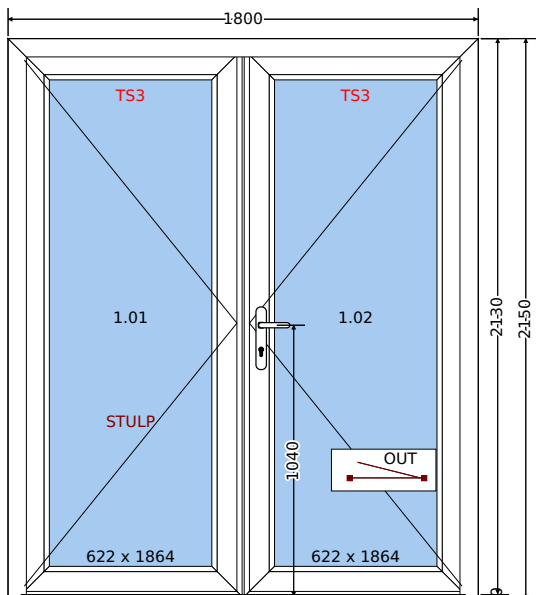

**Binnenaanzicht**

**Buitenaanzicht**

<b>Buitenkader</b>	<b>140000 kader NEW (diepte 85mm, hoogte 70mm, 6k)</b>	
<i>Buitenzijde kleur</i>	1-zijdig buiten AP040: Antraciet houtnerf	
<i>Binnenzijde kleur</i>	Wit met zwarte afdichting	
<i>Muur configuratie</i>	Afmetingen van de klant	
<i>Afmetingen</i>	1800 mm x 2150 mm	
<i>Folie code voor buitenkader</i>	HS 436-5003	
<i>Folie code voor vleugel</i>	HS 436-5003	
<i>Kleur van kern en pakking in het buitenkader</i>	witte kern - zwarte dichting	
<i>Kleur van kern en pakking in het vleugel</i>	witte kern - zwarte dichting	
<i>Afwatering</i>	Ontwateringen STD (zichtbaar van de voorkant)	
<i>Kader decompressie - boven</i>	Nee	
<i>Type Hoekverbinding</i>	V-Perfect	
<b>Deur drempel</b>	<b>Aluminium dorpel</b>	
<b>Gevraagd glas</b>	<b>4/16/4</b>	
<b>Glaslat</b>	<b>GLASLAT ROUND - LINE</b>	
<b>Vleugel</b>	<b>140035 deur vleugel 120mm naar buiten opendraaiend + STULP + DORPEL</b>	
<b>Glaslat</b>	<b>GLASLAT ROUND - LINE</b>	
<i>Type stulp</i>	Breed 64 mm (STD)	
<b>Beslag</b>	<b>Draai + Draai - deur beslag</b>	
<i>Sluiting</i>	GU SECURY AUTOMATIC	
<i>Type bediening</i>	Sleutel bediend	
<i>binnen</i>	Kruk	
<i>Buiten</i>	Kruk	
<i>Scharnieren</i>	JOCKER	
<i>Kleur scharnieren</i>	Automatisch	
<i>Anti inbraak pin (2 st/vleugel)</i>	Nee	
<i>sluitcilinder NEW</i>	Standaard	
<i>Aantal sleutel</i>	3- sleutels	
<b>Berichten</b>		
	Afmeting vulling nr[1]: 652x1894	
	Afmeting vulling nr[2]: 652x1894	
	Met security automatic beslag kunt U geen elektrische slot gebruiken.	
	Kantslot op de buitenste vleugel.	
	cilinderslot maten; binnen: 50 buiten: 45	
	Doorgangslucht, 180° opening (B x H) 798.0 x 2060.0 / Kwateer1	
	Lichtbreedte voor vliegdraam voor het actieve blad (Breedte x Hoogte) 798.0 x 2060.0 / Kwateer 1	
	Doorgangsoopening onder 90° (B x H) 762.0 x 2060.0 / Kwateer1	
	Doorgangslucht voor vliegdraam voor hele kwartieren (B x H): 1660.0 x 2060.0 / Kwartieren 1	
	Rw (C;Ctr) = 31 (-1;-5) dB	
<b>Thermische coëfficiënt</b>	<b>Uw = 1,4 W/m²·K</b>	
<b>Eenheidsgewicht</b>	<b>139,7 Kg</b>	
<b>Omtrek</b>	<b>7.9 m</b>	
<b>Toebehoren</b>	<b>Aantal</b>	
Kleur van kruk/knop/trekker binnen : Wit	1	
Kleur van kruk/knop/trekker buiten : zilver	1	
Doorgang (actieve vleugelopening 180° breedte x hoogte: 798 x 2060 )	1	
Lichtmaat/doorkijkmaat (actief vleugel,opening 90° breedte x hoogte: 762 x 2060 )	1	
1.01Totaal doorgangslucht van het kader (voor hor) (breedte x hoogte): 1660 x 2060 Vak: 1	1	
1.02Totaal doorgangslucht van het kader (voor hor) (breedte x hoogte): 1660 x 2060 Vak: 1	1	
door hinges color: SILVER/FREI	6	